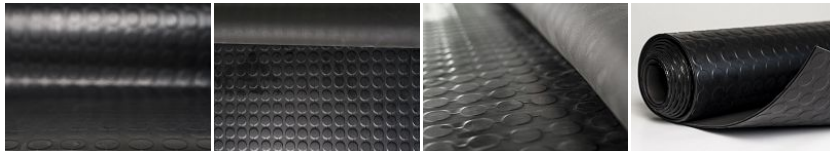

# GUMOVÁ DEZÉNOVÁ DLÁŽKOVINA S PENIAŽKOVÝM VZOROM OLEJUVZDORNÁ - S8-NBR72

<b>INTERIÉR</b>	70 +/- 5	<b>Sh A</b>	4 -10	<b>mm</b>	5.2 -13.1	<b>kg/m<sup>2</sup></b>
<b>PROSTREDIE</b>	<b>TVRDOŠŤ</b>		<b>HRÚBKVA</b>		<b>PLOŠNÁ HMOTNOSŤ</b>	

Spodná strana - otláčok textílie

## DOPLNKOVÁ INFORMÁCIA

Tepelný rozsah -25/+80 °C, krátkodobu +90 °C.

## ODOLNOSŤ

Odolnosť voči zásadám NIE  
 Odolnosť voči kyselinám MIERNE ODOLNÁ  
 Odolnosť voči trafo oleju VYSOKO ODOLNÁ  
 Odolnosť voči oleju VYSOKO ODOLNÁ  
 Odolnosť voči benzínu VYSOKO ODOLNÁ

Gumová krytina na interiérové povrchy. Odolná a nenáročná na údržbu s jednoduchou manipuláciou. S peniažkovým vzorom typu S8, olejuzdorná v čiernej farbe. V štandardnej hrúbke 4 mm. Váži 5,1 kg/m<sup>2</sup>. Došpecifikujte v konfigurátore.