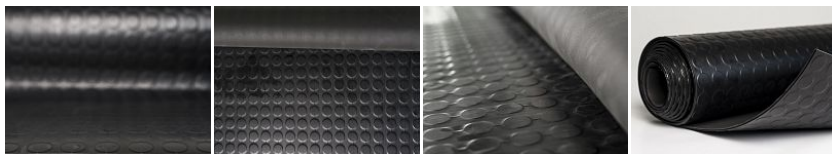

GUMOVÁ DEZÉNOVÁ DLÁŽKOVINA S  
PENIAŽKOVÝM VZOROM — S8-CB

<b>EXTERIÉR</b>	-40 – +120	°C	65 +/- 5	Sh A	12	MPa	4	mm	4.3	kg/m <sup>2</sup>
PROSTREDIE	TEPLOTNÝ ROZSAH		TVRDOŠŤ		PEVNOSŤ V ŤAHU		HRÚBKA		PLOŠNÁ HMOTNOSŤ	

Spodná strana - otláčok textílie

## DOPLNKOVÁ INFORMÁCIA

Obsah polymérov: 58 % EPDM, 19 % NR, 23 % SBR

Gumová krytina na interiérové aj exteriérové povrchy. Odolná a nenáročná na údržbu s jednoduchou manipuláciou. S peniažkovým vzorom typu S8, teplotvzdorná v čiernej farbe. V štandardnej hrúbke 4 mm. Váži 4,2 kg/m<sup>2</sup>. Došpecifikujte v konfigurátore.