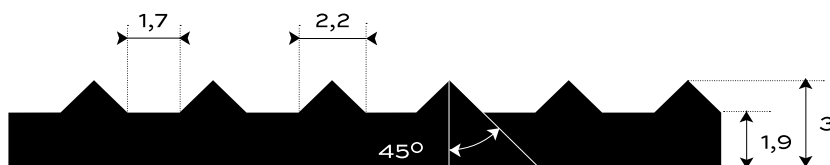

GUMOVÁ DEZÉNOVÁ DLÁŽKOVINA JEMNE RYHOVANÁ — S7-EPDM15

EXTERIÉR 60 +/- 5 **Sh A** 3 **mm** 2.8 **kg/m²**
PROSTREDIE **TVRDOŠŤ** **HRÚBKÁ** **PLOŠNÁ HMOTNOSŤ**

Spodná strana - otláčok textílie

DOPLNKOVÁ INFORMÁCIA

Gumová krytina na interiérové aj exteriérové povrchy. Odolná a nenáročná na údržbu s jednoduchou manipuláciou. V jemne ryhovanom dezéne typu S7, teplovzdorná v čiernej farbe. V štandardnej hrúbke 3 mm. Váži 2,7 kg/m². Došpecifikujte v konfigurátore.

MOŽNOSTI KONFIGURÁCIE

HRÚBKÁ	
3 mm	(+/- 0,3 mm)
ŠÍRKA	
1200 mm	(+/- 10 mm)
1000 mm	(+/- 10 mm)
DĹŽKA	
10 m	(+/- 200 mm)