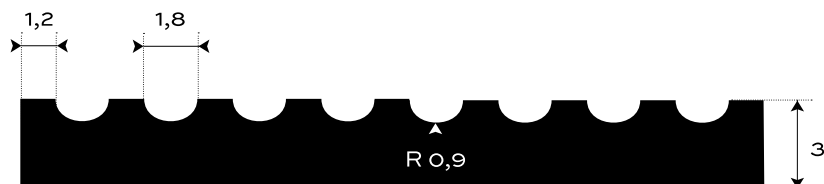

GUMOVÁ DEZÉNOVÁ DLÁŽKOVINA JEMNE
RYHOVANÁ — S5-SBR-COLOR

INTERIÉR	80 +/- 5	Sh A	3	mm	4.1	kg/m²
PROSTREDIE	TVRDOŠŤ		HRÚBKVA		PLOŠNÁ HMOTNOSŤ	

Spodná strana - otláčok textílie

DOPLNKOVÁ INFORMÁCIA

Pre lepenie na betónový podklad odporúčame lepidlo CHEMOS TR21, výrobca CHEMOS Slovakia spol. s.r.o.
Tepelný rozsah -25/+80 °C.

ODOLNOSŤ

Odolnosť voči vplyvom počasia	NIE
Odolnosť voči ozónu	NIE
Odolnosť voči UV žiareniu	NIE
Odolnosť voči zásadám	NIE
Odolnosť voči kyselinám	NIE
Odolnosť voči oleju	NIE
Odolnosť voči benzínu	NIE

Gumová krytina na interiérové povrchy. Odolná a nenáročná na údržbu s jednoduchou manipuláciou. V jemne ryhovanom dezéne typu S5, v základnom prevedení v Troch farbách: šedá, modrá a zelená. V štandardnej hrúbke 3 mm. Váži 4,1 kg/m². Došpecifikujte v konfigurátore.

MOŽNOSTI KONFIGURÁCIE

HRÚBKVA	
3 mm	(+/- 0,3 mm)
ŠÍRKA	
1200 mm	(+/- 10 mm)
1000 mm	(+/- 10 mm)
DĹŽKA	
10 m	(+/- 200 mm)