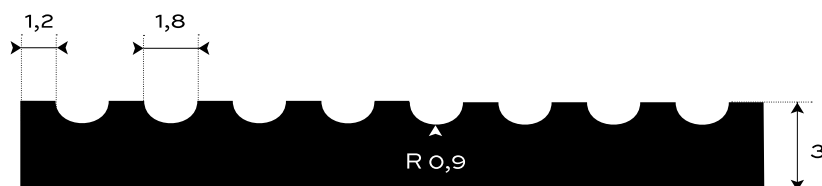

GUMOVÁ DEZÉNOVÁ DLÁŽKOVINA JEMNE  
RYHOVANÁ OLEJUVZDORNÁ - S5-NBR72

INTERIÉR	70 +/- 5	Sh A	3	mm	3,5	kg/m <sup>2</sup>
PROSTREDIE	TVRDOŠŤ		HRÚBKVA		PLOŠNÁ HMOTNOSŤ	

Spodná strana - otláčok textílie

## ODOLNOSŤ

Odolnosť voči zásadám NIE  
 Odolnosť voči kyselinám MIERNE ODOLNÁ  
 Odolnosť voči trafo oleju VYSOKO ODOLNÁ  
 Odolnosť voči oleju VYSOKO ODOLNÁ  
 Odolnosť voči benzínu VYSOKO ODOLNÁ

Gumová krytina na interiérové povrchy. Odolná a nenáročná na údržbu s jednoduchou manipuláciou. V jemne ryhovanom dezéne typu S5, olejuvzdorná v čiernej farbe. V štandardnej hrúbke 3 mm. Váži 3,5 kg/m<sup>2</sup>. Došpecifikujte v konfigurátore.

## MOŽNOSTI KONFIGURÁCIE

<b>HRÚBKVA</b>	
3 mm	(+/- 0,3 mm)
<b>ŠÍRKA</b>	
1200 mm	(+/- 10 mm)
1000 mm	(+/- 10 mm)
<b>DĹŽKA</b>	
10 m	(+/- 200 mm)

GUMOVÁ DEZÉNOVÁ DLÁŽKOVINA JEMNE  
RYHOVANÁ OLEJUVZDORNÁ - S5-NBR72