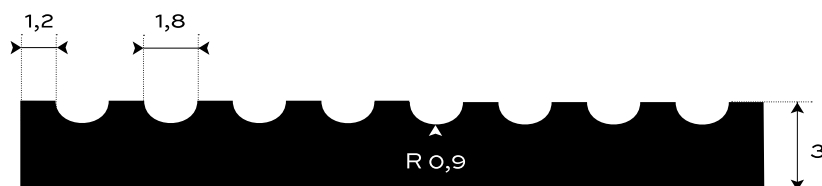

GUMOVÁ DEZÉNOVÁ DLÁŽKOVINA JEMNE
RYHOVANÁ — S5-EPDM96

EXTERIÉR	80 +/- 5	Sh A	3	mm	3,4	kg/m²
PROSTREDIE	TVRDOŠŤ		HRÚBKVA		PLOŠNÁ HMOTNOSŤ	

Spodná strana - otláčok textílie

DOPLNKOVÁ INFORMÁCIA

Tepelný rozsah -40/+100 °C.

Gumová krytina na interiérové aj exteriérové povrchy. Odolná a nenáročná na údržbu s jednoduchou manipuláciou. V jemne ryhovanom dezéne typu S5, teplovzdorná v čiernej farbe. V štandardnej hrúbke 3 mm. Váži 3,4 kg/m². Došpecifikujte v konfigurátore.

MOŽNOSTI KONFIGURÁCIE

HRÚBKVA	
3 mm	(+/- 0,3 mm)
ŠÍRKA	
1200 mm	(+/- 10 mm)
1000 mm	(+/- 10 mm)
DĹŽKA	
10 m	(+/- 200 mm)